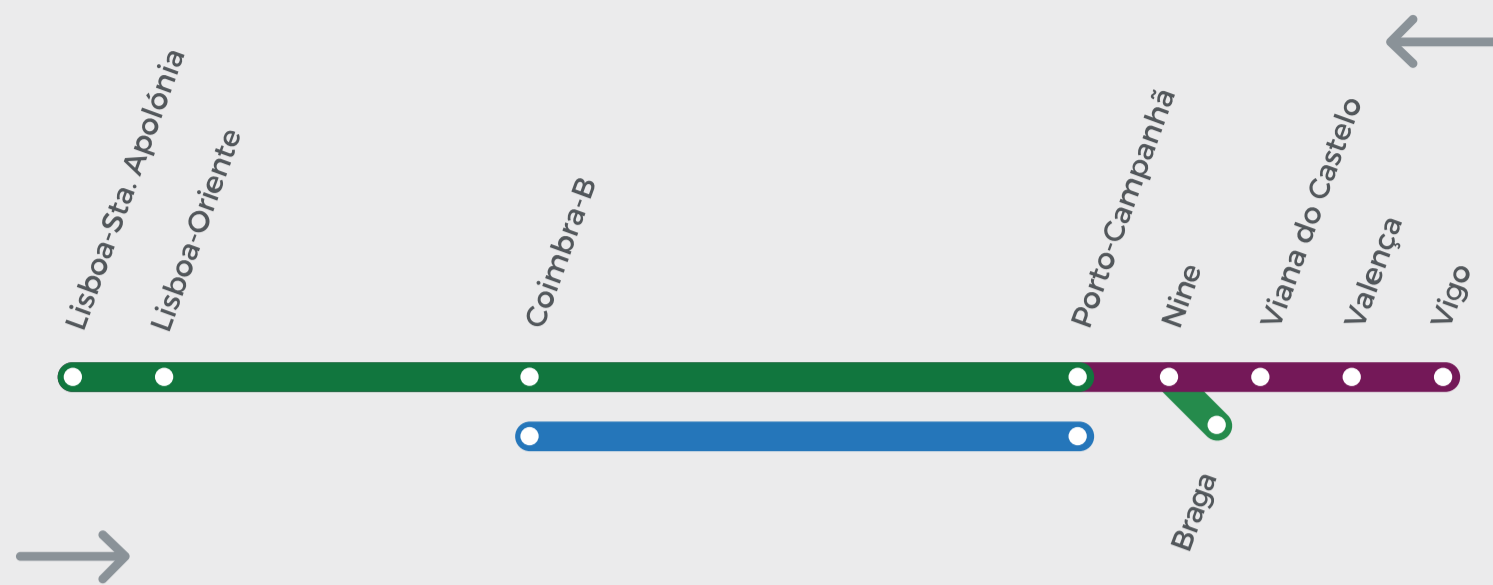

Horário em vigor desde 17 outubro 2021
Valid since October 17, 2021

Categoria Category	U	C	IC	U	C
Número Number	15214	421	523	15272	423
Observações Remarks	1	C 1	B 1	1	C 1
Lisboa - Sta Apolónia (P)			15:30		
Lisboa - Oriente			15:39		
V. F. Xira			15:52		
Santarém			16:13		
Entroncamento			16:30		
Pombal			17:03		
Alfarelos			17:17		
Coimbra-B			17:30		
Pampilhosa			17:41		
Mealhada					
Aveiro			18:02		
Estarreja					
Ovar					
Espinho			18:24		
V. N. Gaia			18:40		
Porto Campanhã (C)			18:52		
Porto Campanhã (P)		8:13			19:10
Braga	8:04			19:04	
Nine	8:24	8:42		19:24	19:40
Viana do Castelo		9:16			20:14
Valença [HP]		9:57			20:50
Vigo [HE]		11:35			22:34

Categoria Category	C	U	IC	C	U
Número Number	420	15273	720	422	15275
Observações Remarks	C 1	1	B 1	C 1	1
Vigo [HE] (P)	8:58			19:56	
Valença [HP]	8:36			19:33	
Viana do Castelo	9:17			20:14	
Nine	9:51	9:57		20:48	21:00
Braga		10:17			21:20
Porto Campanhã (C)	10:20			21:18	
Porto Campanhã (P)			10:38		
V. N. Gaia			10:43		
Espinho			11:03		
Ovar					
Estarreja					
Aveiro			11:31		
Mealhada					
Pampilhosa			11:50		
Coimbra-B			12:02		
Alfarelos			12:14		
Pombal			12:28		
Entroncamento			13:01		
Santarém			13:19		
V. F. Xira			13:39		
Lisboa - Oriente			13:52		
Lisboa - Sta Apolónia			14:00		

LEGENDA KEY

CATEGORIA CATEGORY

- IC** Intercidades
- IR** InterRegional InterRegional train
- U** Serviço Urbano Urban train
- C** Celta Comboio com tarifa internacional International rate

OBSERVAÇÕES REMARKS

- B** Cafetaria e Bar Snacks and drinks available
- R** Reserva obrigatória de lugar Compulsory seat reservation
- 1** Transporte de bicicletas Bicycle transport
- 1** Diário Daily
- C** Lugares sentados - Classe Turista Seats - Turista Class
- R** Reserva obrigatória de lugar Compulsory seat reservation
- Wi-Fi** Wi-Fi gratuito em todos os comboios Alfa Pendular e Intercidades Free Wi-Fi at Alfa Pendular and Intercidades trains